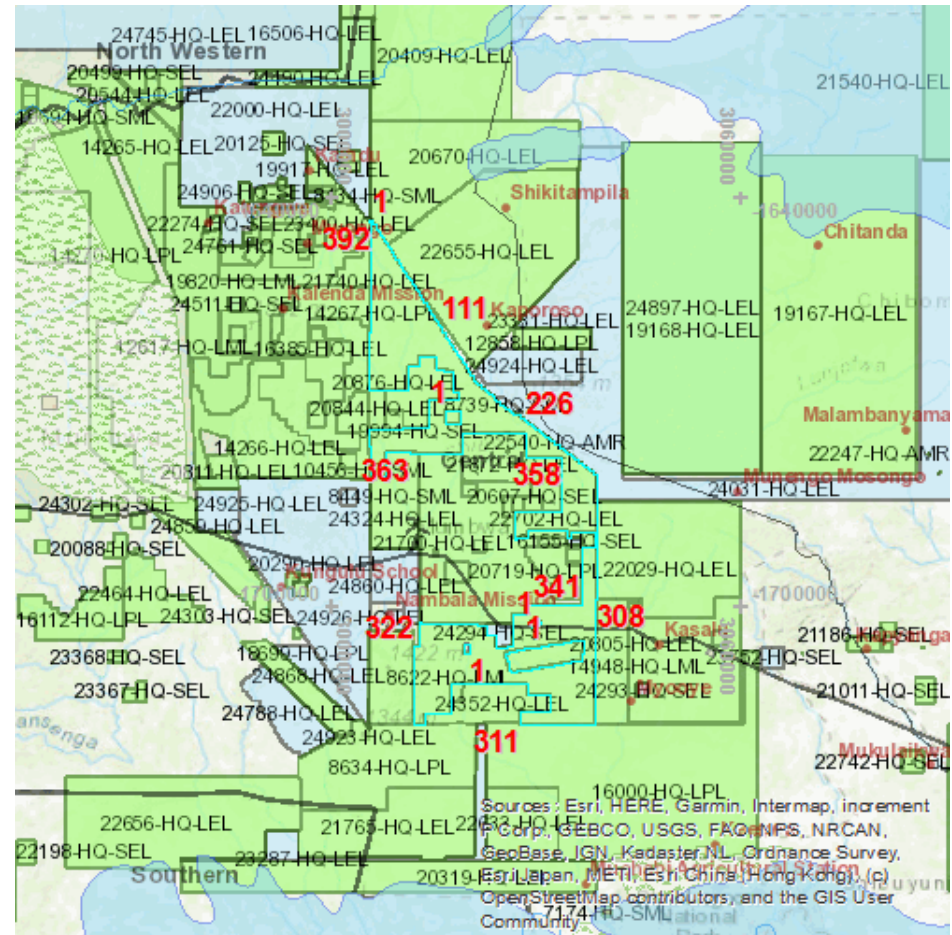

Large Scale Exploration License (Exploration)

Coordinates And Shape

Coordinates

Official Area: 65645.5909 ha
Coordinate system: GCS_Arc1950

Part 5	Latitude	Longitude
1	14° 35' 54.00" S	027° 00' 06.00" E
2	14° 36' 00.00" S	027° 00' 06.00" E
3	14° 36' 00.00" S	027° 00' 12.00" E
4	14° 36' 12.00" S	027° 00' 12.00" E
5	14° 36' 12.00" S	027° 00' 18.00" E
6	14° 36' 18.00" S	027° 00' 18.00" E
7	14° 36' 18.00" S	027° 00' 24.00" E
8	14° 36' 30.00" S	027° 00' 24.00" E
9	14° 36' 30.00" S	027° 00' 30.00" E
10	14° 36' 36.00" S	027° 00' 30.00" E
11	14° 36' 36.00" S	027° 00' 36.00" E
12	14° 36' 48.00" S	027° 00' 36.00" E
13	14° 36' 48.00" S	027° 00' 42.00" E
14	14° 36' 54.00" S	027° 00' 42.00" E
15	14° 36' 54.00" S	027° 00' 48.00" E
16	14° 37' 06.00" S	027° 00' 48.00" E
17	14° 37' 06.00" S	027° 00' 54.00" E
18	14° 37' 12.00" S	027° 00' 54.00" E
19	14° 37' 12.00" S	027° 01' 00.00" E
20	14° 37' 24.00" S	027° 01' 00.00" E
21	14° 37' 24.00" S	027° 01' 06.00" E
22	14° 37' 30.00" S	027° 01' 06.00" E
23	14° 37' 30.00" S	027° 01' 12.00" E
24	14° 37' 42.00" S	027° 01' 12.00" E
25	14° 37' 42.00" S	027° 01' 18.00" E
26	14° 37' 48.00" S	027° 01' 18.00" E
27	14° 37' 48.00" S	027° 01' 24.00" E

License Shape